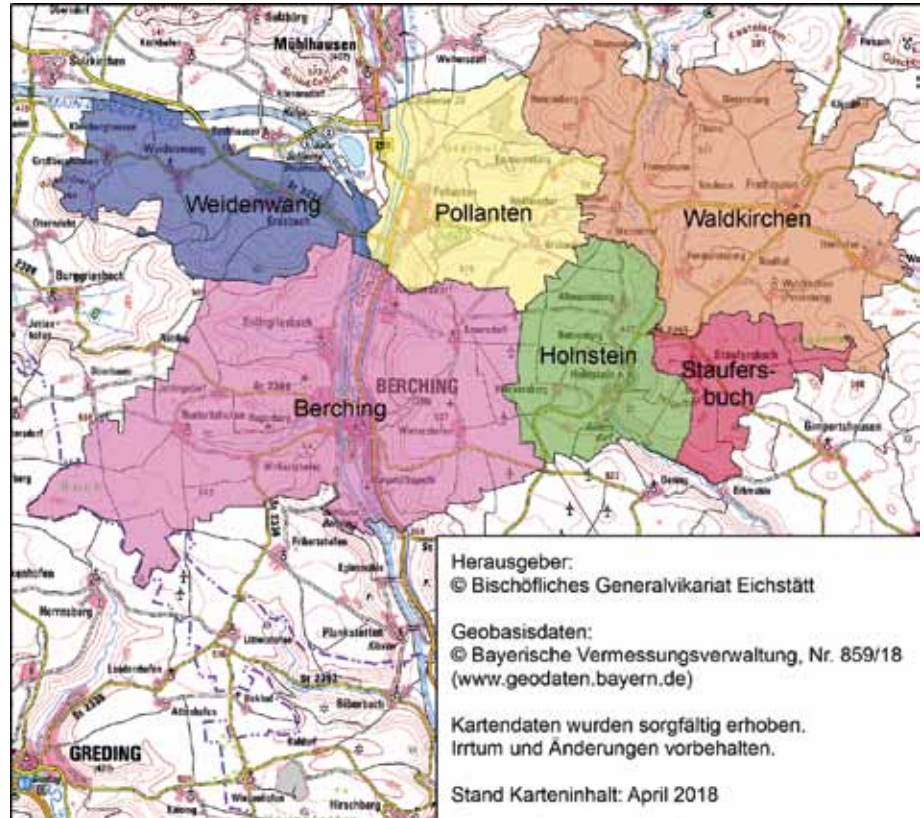

BERCHINGER PFARRVERBANDSBOTE

vom 15.10. – 29.10.2023

St. Lorenz u. Stadtpfarrkirche, Berching

St. Georg, Holnstein

St. Georg, Pollanten

St. Martin, Staufersbuch

St. Peter und Paul, Waldkirchen

St. Willibald, Weidenwang

Mariä Heimsuchung, Erasbach

Herausgeber:
© Bischöfliches Generalvikariat Eichstätt

Geobasisdaten:
© Bayerische Vermessungsverwaltung, Nr. 859/18
(www.geodaten.bayern.de)

Kartendaten wurden sorgfältig erhoben.
Irrtum und Änderungen vorbehalten.